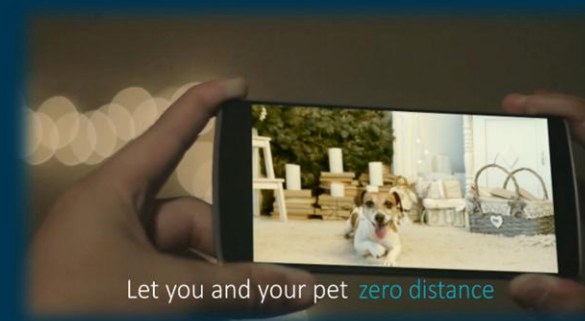

Video vrátník

Poplach

CCTV