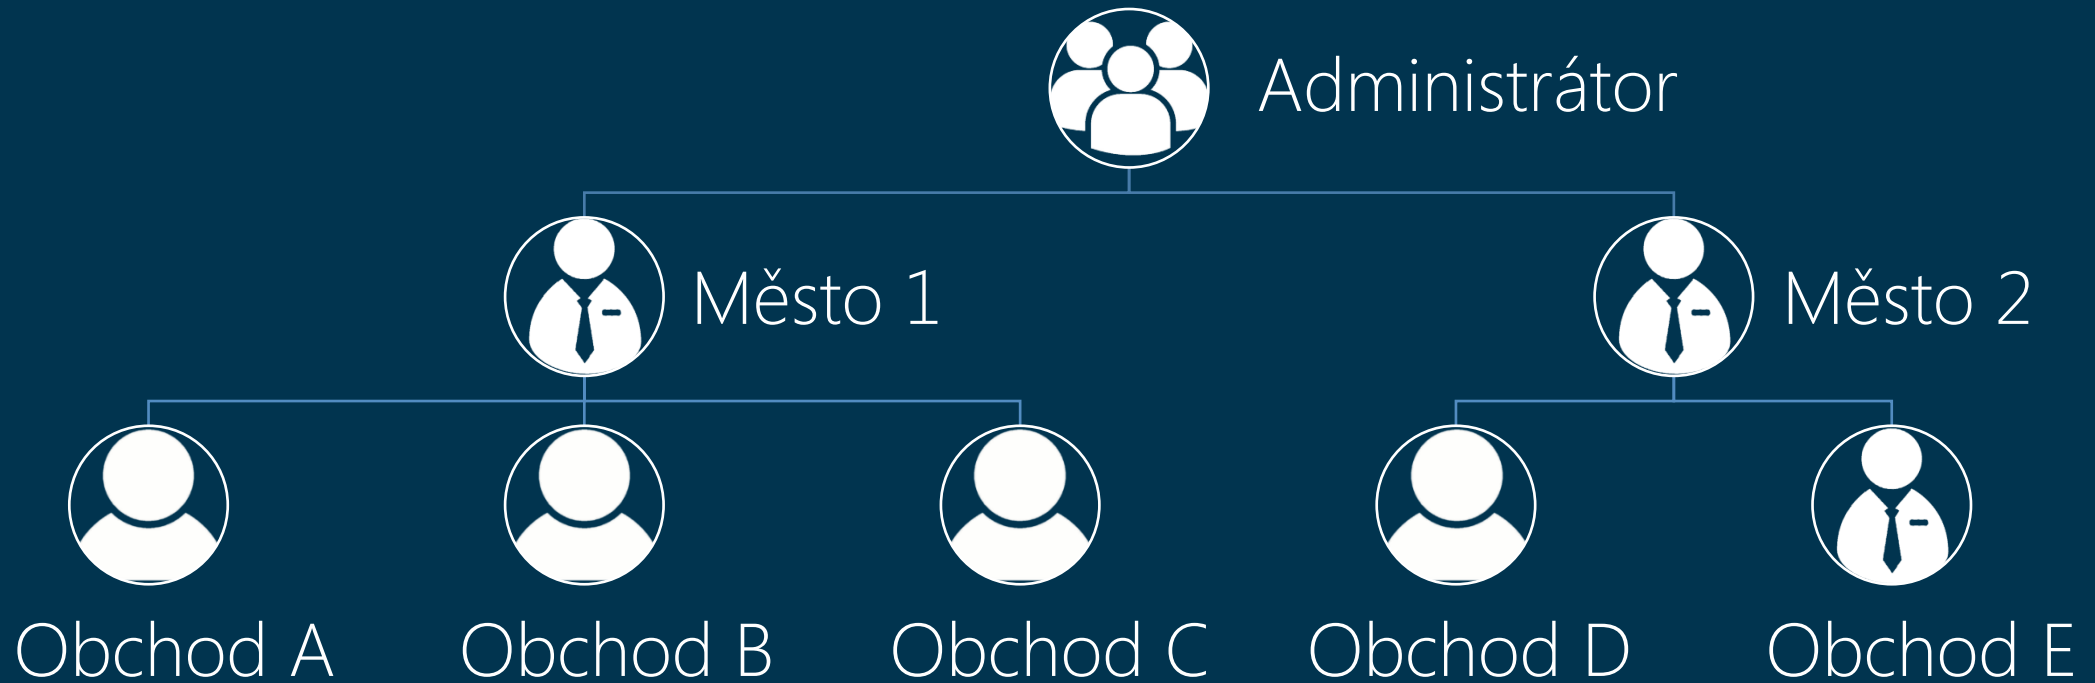

Jednoduchost

Využijte domácí bezpečnostní systém v provedení nové sestavy a přátelské uživ. interakce

Easy4IP

Chytré řešení

PIR det.

kamera

kamera

VARIANT plus

Dveřní kontakt

NVR

Kontr. přístupu

Uživatelé s rozdílným oprávněním

Systemové výhody

Komplexní

Poskytuje komplexní řešení, včetně docházky, správu uživatelů, poplachů, sledování atd...

Monitorování

Můžete sledovat prodejnu pomocí web klienta a zobrazit na velkém monitoru.

Video Sledování

Detektory společně s WiFi mohou zvýšit účinnost chybějících poplachů a falešných poplachů.

Cloud

Řetězce prodejen můžete spravovat ve stejnou dobu pomocí OMS, APP nebo Web.

Easy4IP

Bezpečné operační řešení

Operační platforma |

- ➔ Statistika uživatelů
- ➔ Statistika zařízení
- ➔ Statistika funkcí
- ➔ Server operace

Analýza dat

Operační platforma | Poplach operace

Potvrzení poplachu nebo smazání poplachu