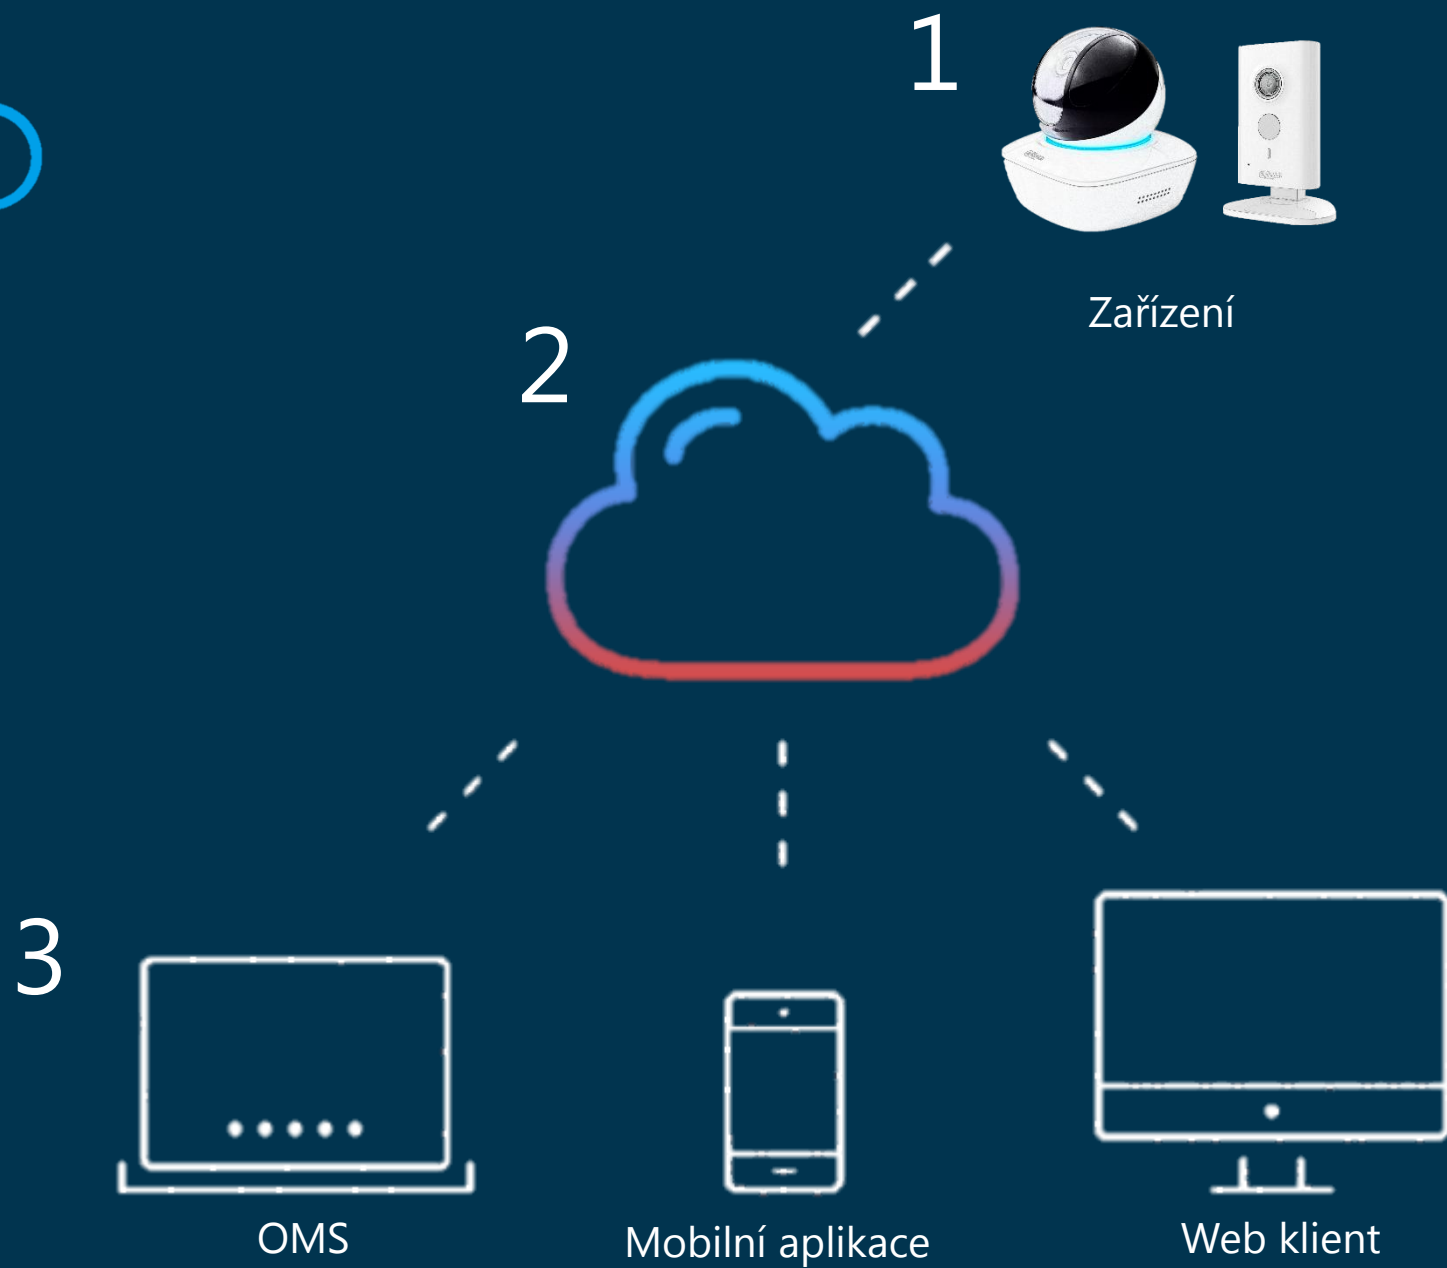

Easy4IP Cloud

Použití **Cloud**, umožní okamžitý přehled

Zařízení | podpora pro různé typy zařízení

Monitorování CCTV

- IPC kamera
- SD kamera PTZ
- NVR záznamy
- DVR záznam
- ...

Budovy

- Poplachový systém
- Video vrátníky
- Kontrola přístupu
- Chytré zamykání
- ...

Partnerství

- Senzory
- Brány
- Elektro aplikace
- ...

Server | Architektura

Software jako Služba (SAAS)

Používání jako služba pouze pro potřebné aplikace

SAAS

Platforma jako Služba (PAAS)

Hostitelský OS a další služby umožňují spustit aplikaci uživatelů

PAAS

Infrastruktura jako Služba (IAAS)

Externí zdroje prvky infrastruktury jako je virtualizace, ukládání a síťování.

IAAS

IAAS | Množství serverů po celém světě

PAAS | Poskytuje komplexní služby

Správa uživatelů

PAAS | P2P připojení

1. Získat od severu info o adrese (IP, Port)
2. Paket

P2P Server 99% Přenos k zařízení

3. Požadavek na přístup k zařiz. (SČ)
4. Sdělí telefonu info o adrese zařízení

5. Příme spojení a přenos pomocí Dahua protokolu