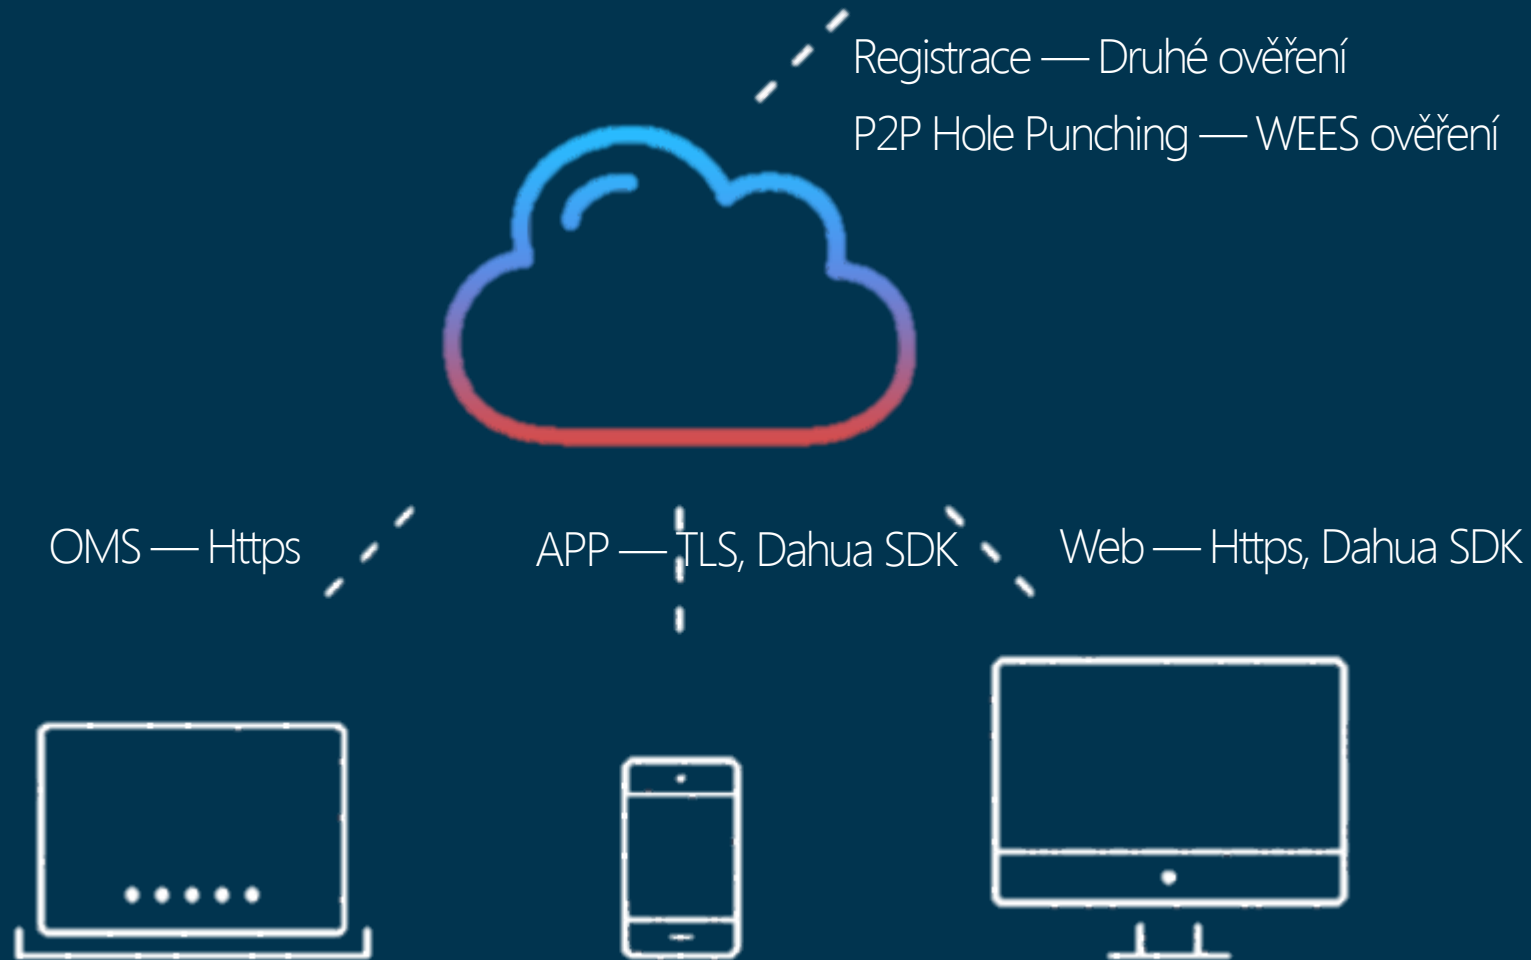

a) Zeptá se severu na verzi firmware

Aktualizace nového firmware na server administrátorem

d) Stažení nového firmware a pak instalace

b) Pošle oznámení od serveru

c) Sdělí zařízení aktualizaci firmware

PAAS | Média Transport Streamu

Easy4IP

PAAS | Cloud bezpečnost

SAAS | Aplikace a otevřená platforma

Vzdělání

Bezpečnost

Živé Video

SAAS | Aplikace a otevřená platforma

Web klient
www.easy4ip.com