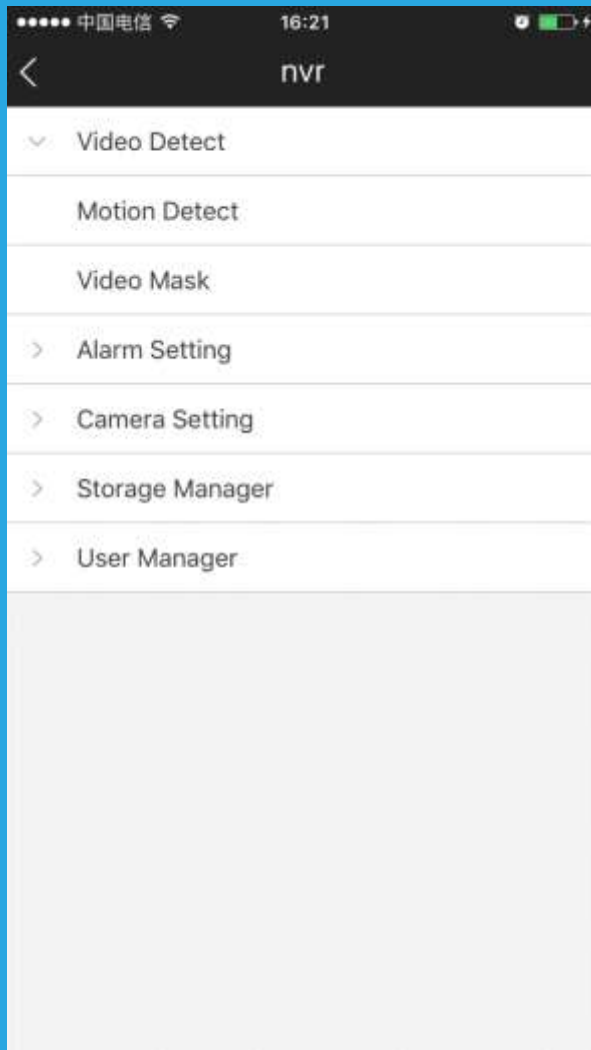

Podporuje max. 10 zařízení pro generování QR kódu

Obsahuje informace o hesle, takže se jedná o bezpečnostní kód

Vzdálená nastavení

VARIANT
plus

- Video detekce
- Poplachové nastavení
- Kamerové nastavení
- Plán úložiště
- Změna uživatelského hesla