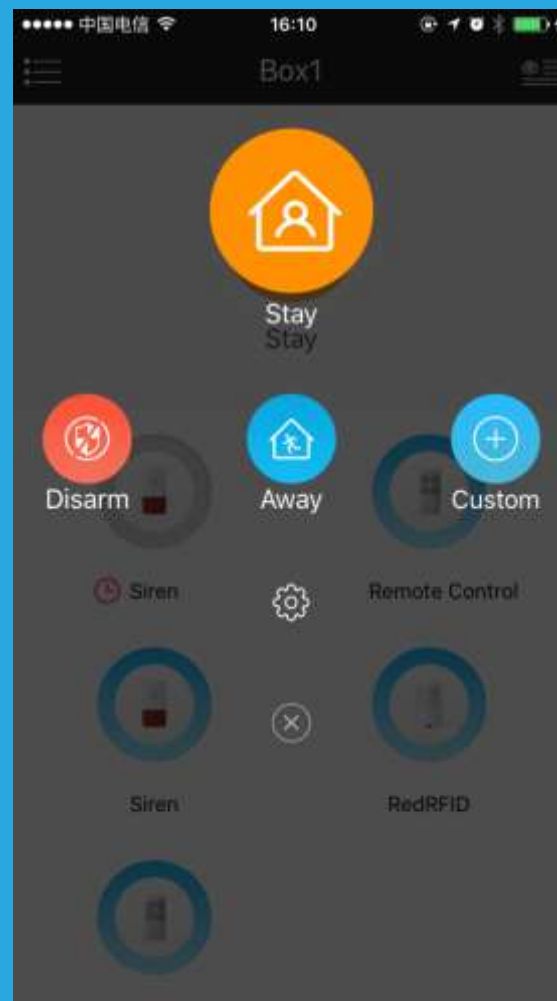

Otvírání dvou zámků

Otvírání dvou zámků pomocí VTO vzdáleně

Dveře | Volání

Monitorování a odemknutí vzdáleně

Aplikace spuštěna

VARIANT[®]
plus

dahua
TECHNOLOGY

Živý náhled

Pokud běží aplikace a VTO volání, zobrazí živé video z VTO

Aplikace není spuštěna

VARIANT[®]
plus

alhua
TECHNOLOGY

Klikněte na zprávu

Živý náhled

Kamera

Dveře

Poplach

Poplach | Zařízení

Přidat zařízení HUB, skenem QR kódu

Poplach | Zařízení

Zobrazí rozdílné stavy :
online, offline, nízké napájení,
pozastavena ochrana

Poplach | Zařízení

Přepnutí režimů ochrany :
vypnuto, zapnuto, volitelné