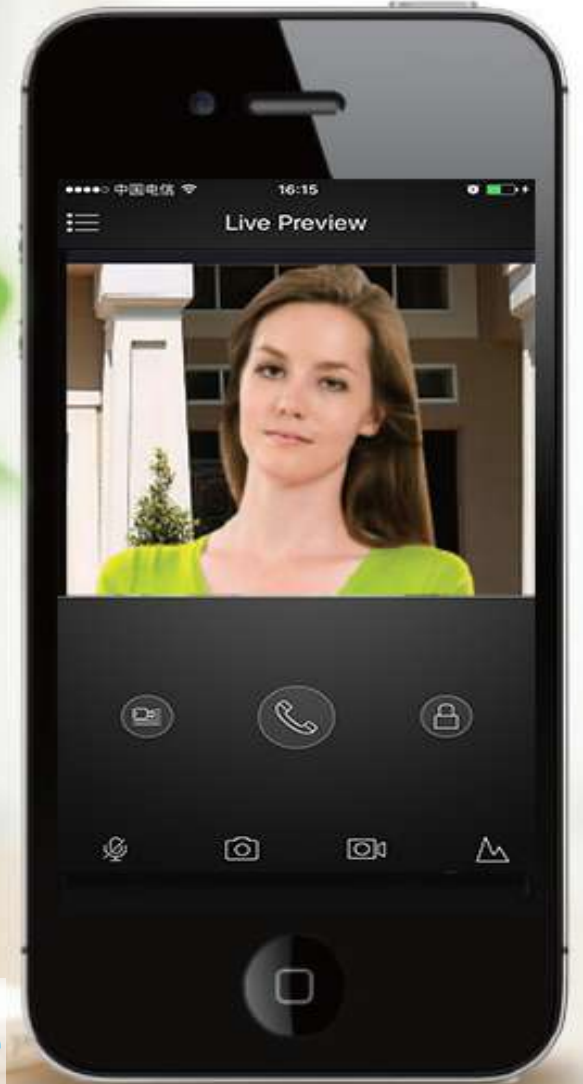

Dveře

Poplach

Dveře | Živě

Volání, oboustraná kom.

Zařízení : SČ, IP / Doména

Vypnout mikrofon

Digitalní zoom gesty

Odemknout

Otvírání dvou zámků

Otvírání dvou zámků pomocí VTO vzdáleně

Dveře | Volání

Monitorování a odemknutí vzdáleně

Aplikace spuštěna

VARIANT[®]
plus

dahua
TECHNOLOGY

Živý náhled