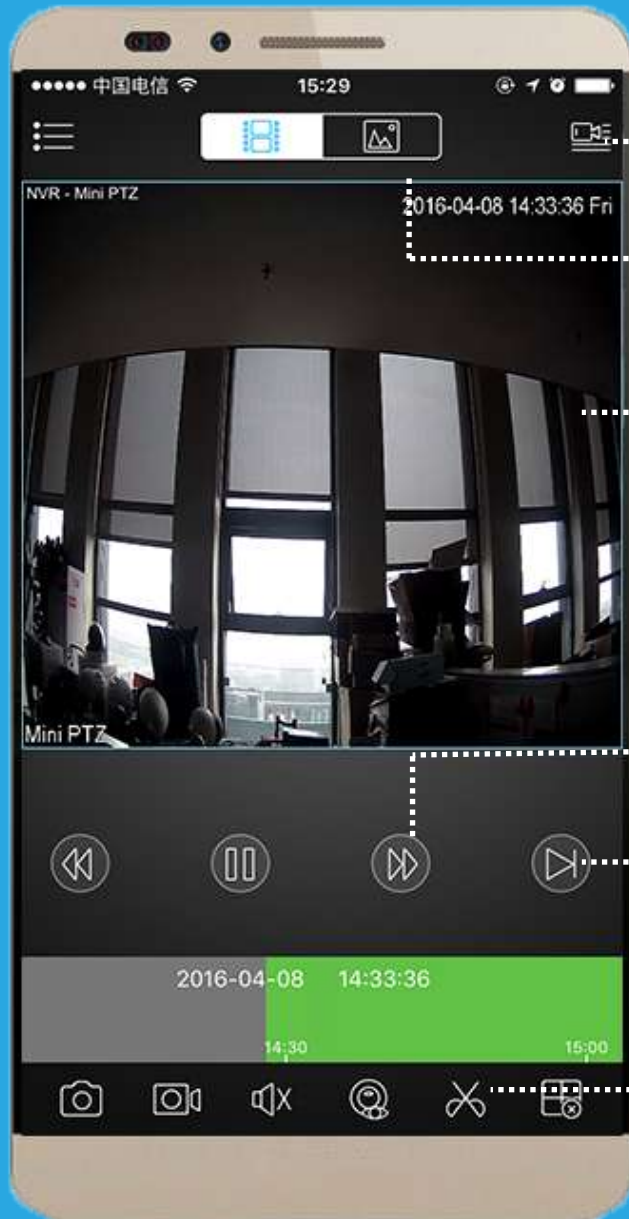

PTZ

Rozklad rybího oka

Kamera | Přehrávání

VARIANT
plus

Výběr času v kalendáři

Hledání běžné, pohybové, poplach

Režim dávky, max. hledá záznam u 4 kanálů

Video přehrávání

Otevřít dávku, max. 4 k.

Obraz přehrání

1/4 rozdělení okna, digitální zoom ovládáním

Rychlé přehrávání

Další snímek

Vyříznout, max. 30 minut

Video vyřiznutí

VARIANT
plus