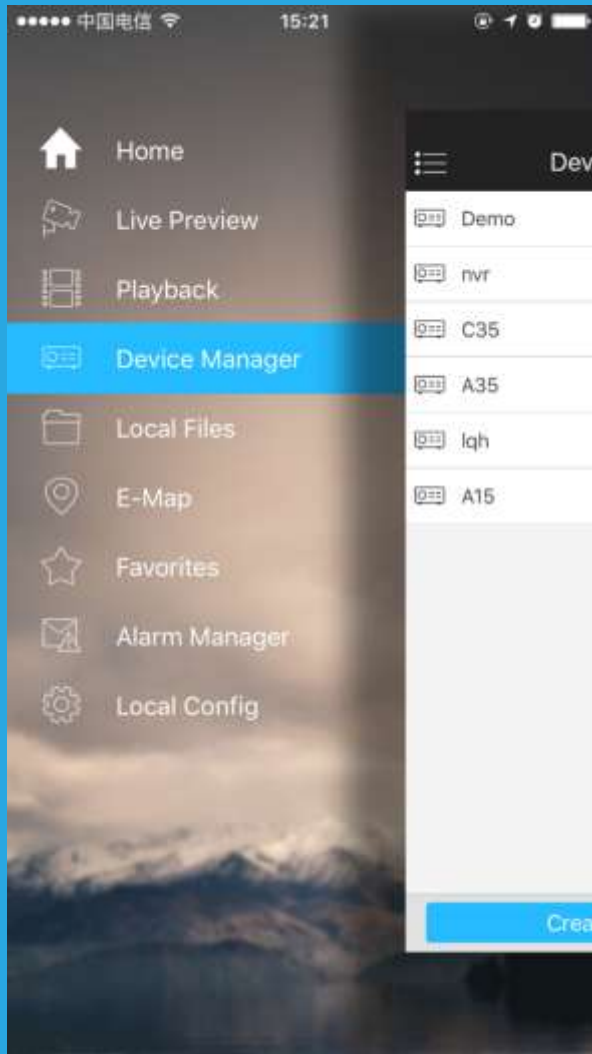

Kamery | Zařízení

Přidat zařízení :

- ➞ P2P / WiFi konfigurace
- ➞ IP / Doména
- ➞ Dahua / DDNS
- ➞ Import z P2P / DDNS účtu
- ➞ Import z dalšího Telefon / Tablet