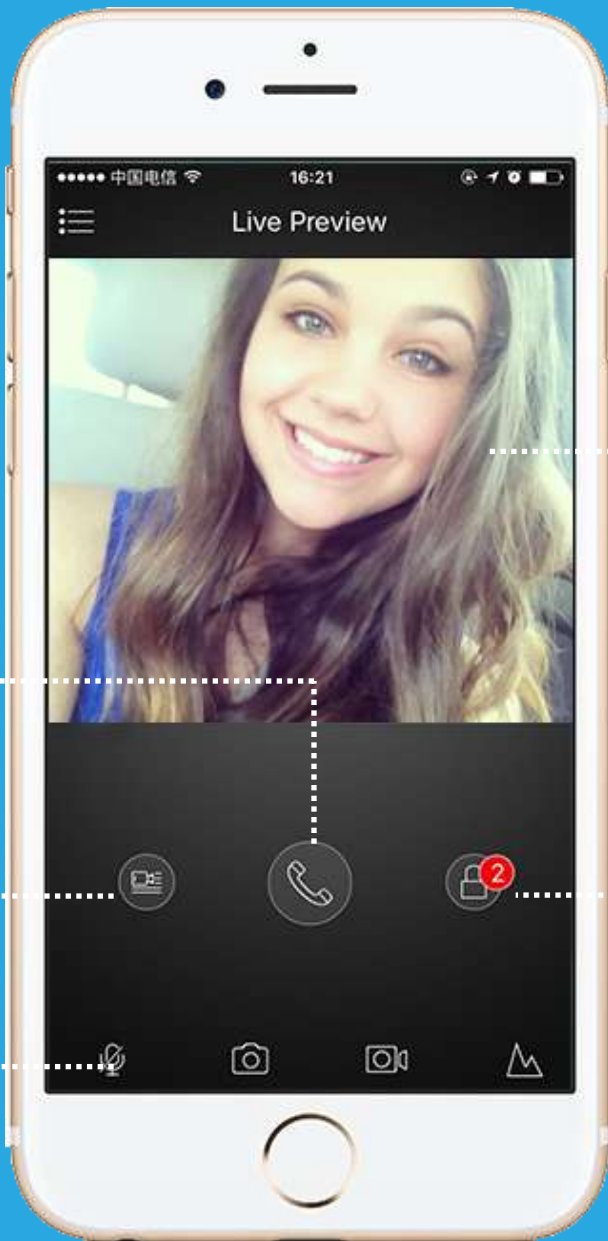

Dveře

Poplach

Dveře | Živě

Volání, oboustraná kom.

Zařízení : SČ, IP / Doména

Vypnout mikrofon

Digitalní zoom gesty

Odemknout