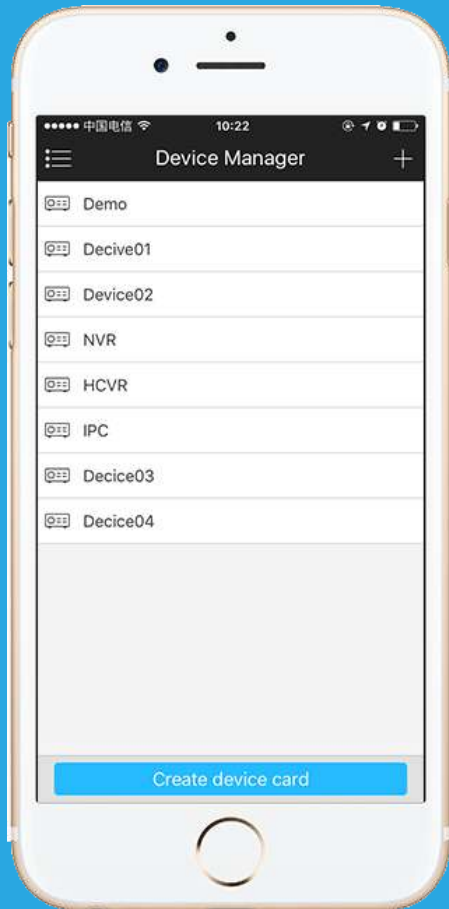

Kamery

Dveře

Poplachy

Kamery | Zařízení

Přidat zařízení :

- ➞ P2P / WiFi konfigurace
- ➞ IP / Doména
- ➞ Dahua / DDNS
- ➞ Import z P2P / DDNS účtu
- ➞ Import z dalšího Telefon / Tablet

P2P / WiFi konfigurace

VARIANT[®]
plus

dahua
TECHNOLOGY

Tři kroky ke kompletní instalaci :

Zapnout

Stáhnout
mobilní aplikaci

Sken QR
kódu

Import z jiného telefonu / tabletu

VARIANT[®]
plus

Podporuje max. 10 zařízení pro generování QR kódu

Obsahuje informace o hesle, takže se jedná o bezpečnostní kód

Vzdálená nastavení

VARIANT
plus

- Video detekce
- Poplachové nastavení
- Kamerové nastavení
- Plán úložiště
- Změna uživatelského hesla