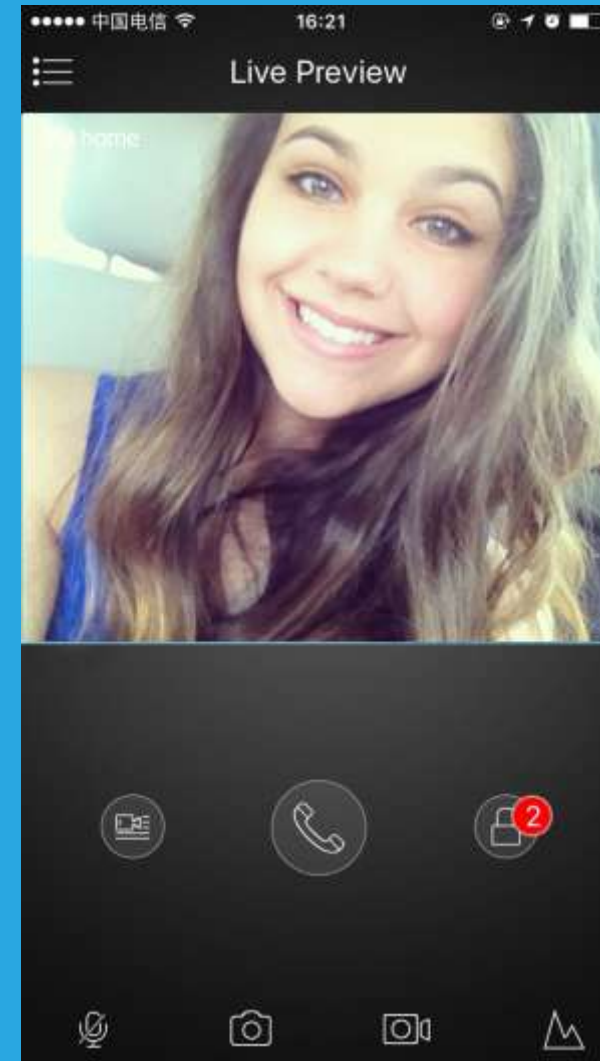

Pokud běží aplikace a VTO volání, zobrazí živé video z VTO

Aplikace není spuštěna

VARIANT[®]
plus

alhua
TECHNOLOGY

Klikněte na zprávu

Živý náhled

Kamera

Dveře