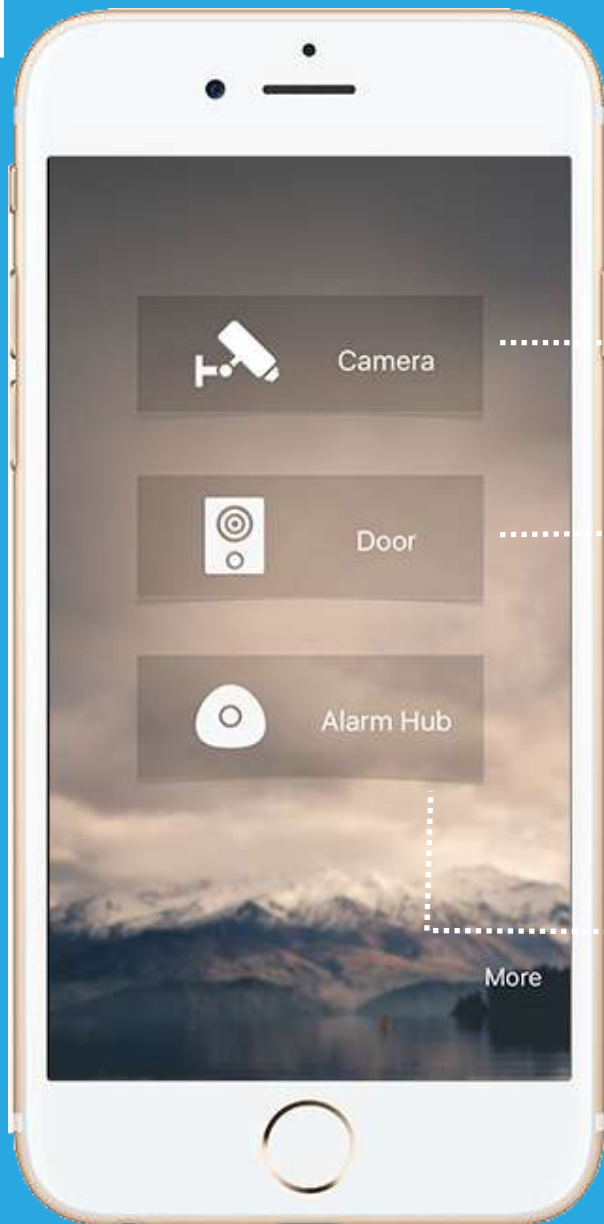

Hlavní

VARIANT
plus

alhua
TECHNOLOGY

Kamery

podpora NVR, DVR,
IPC, PTZ