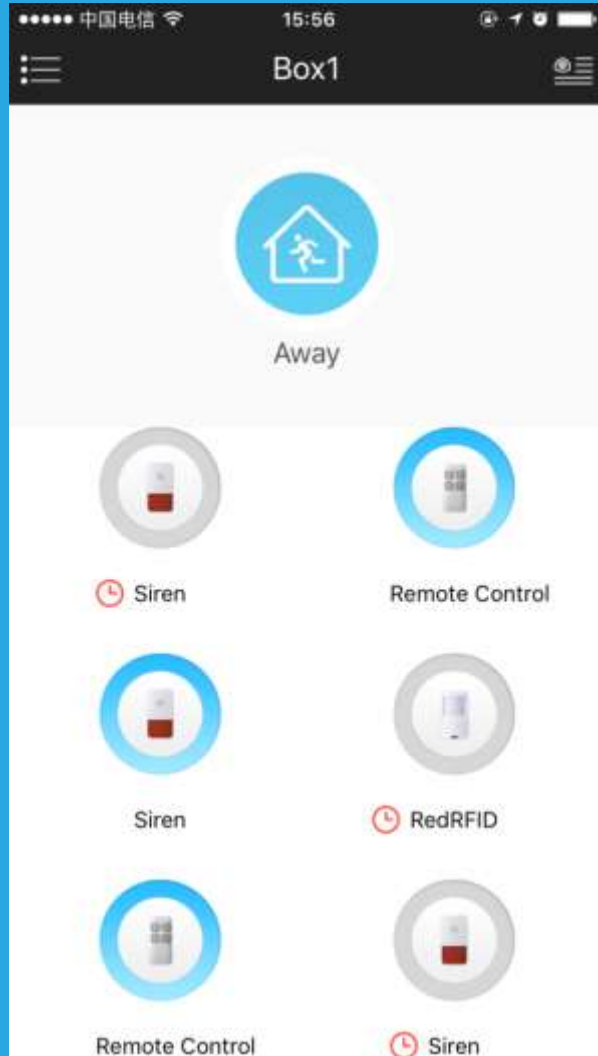

Otvírání dvou zámků

Otvírání dvou zámků pomocí VTO vzdáleně

Dveře | Volání

Monitorování a odemknutí vzdáleně

Aplikace spuštěna

VARIANT[®]
plus

dahua
TECHNOLOGY

Živý náhled

Pokud běží aplikace a VTO volání, zobrazí živé video z VTO

Aplikace není spuštěna

VARIANT[®]
plus

alhua
TECHNOLOGY

Klikněte na zprávu

Živý náhled

Kamera

Dveře

Poplach

Poplach | Zařízení

Přidat zařízení HUB, skenem QR kódu

Poplach | Zařízení

Zobrazí rozdílné stavy :
online, offline, nízké napájení,
pozastavena ochrana

Poplach | Zařízení

Přepnutí režimů ochrany :
vypnuto, zapnuto, volitelné