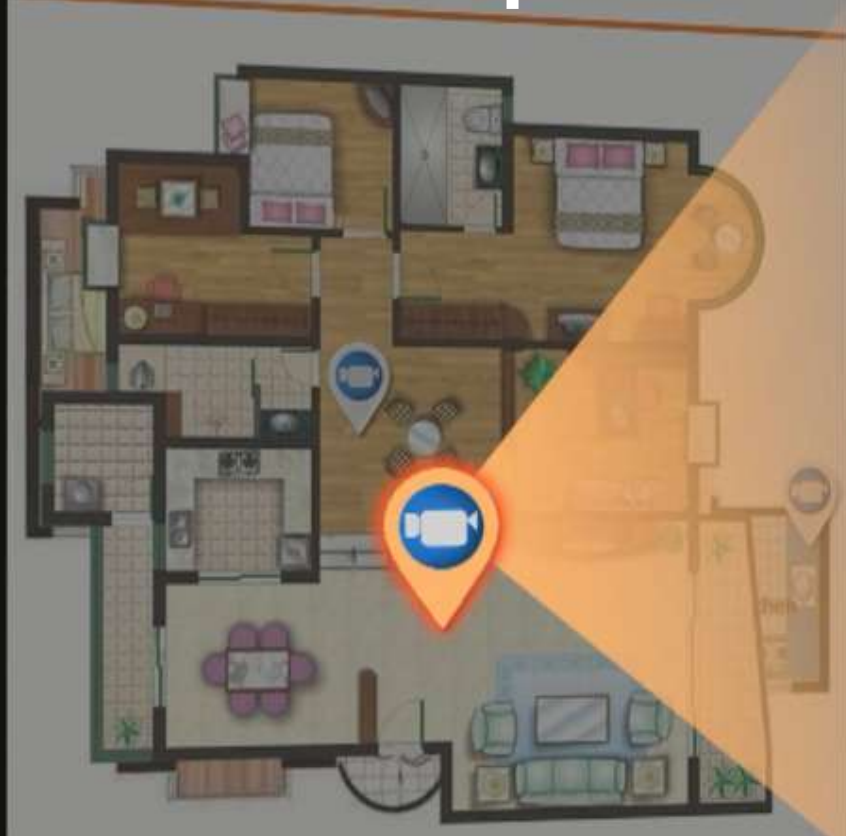

Tip : pouze ve verzi PLUS

VARIANT
plus

ahua
TECHNOLOGY

Kamera | E-mapa

E-Map for Camera Location

Ease of use

Tip : pouze verze PLUS

Kamera

Dveře

Poplach

Dveře | Živě

Volání, oboustraná kom.

Zařízení : SČ, IP / Doména

Vypnout mikrofon

Digitalní zoom gesty

Odemknout