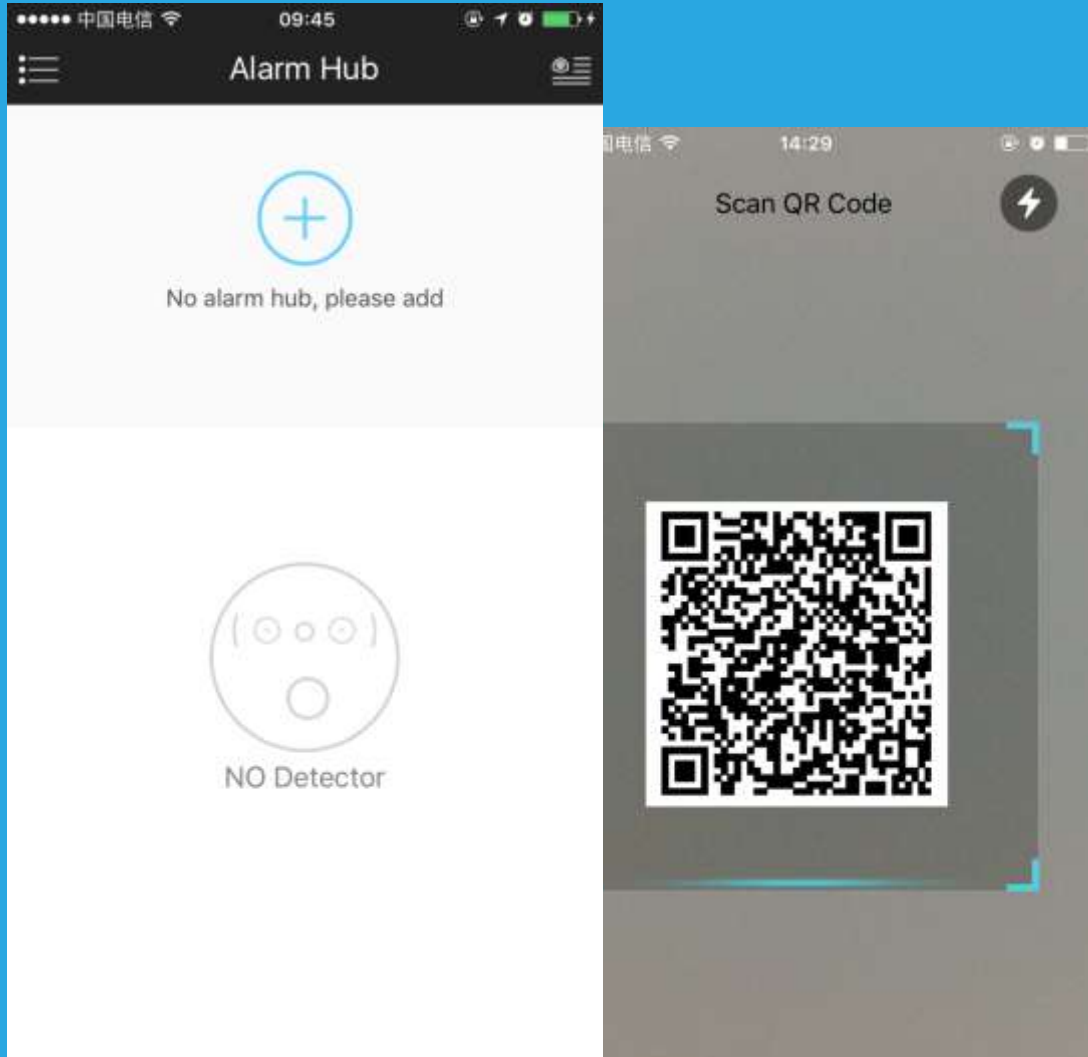

Otvírání dvou zámků

Otvírání dvou zámků pomocí VTO vzdáleně

Dveře | Volání

Monitorování a odemknutí vzdáleně

Aplikace spuštěna

VARIANT[®]
plus

dahua
TECHNOLOGY

Živý náhled

Pokud běží aplikace a VTO volání, zobrazí živé video z VTO

Aplikace není spuštěna

VARIANT[®]
plus

alhua
TECHNOLOGY

Klikněte na zprávu

Živý náhled

Kamera

Dveře

Poplach

Poplach | Zařízení

Přidat zařízení HUB, skenem QR kódu

Poplach | Zařízení

Zobrazí rozdílné stavy :
online, offline, nízké napájení,
pozastavena ochrana

Poplach | Zařízení

Přepnutí režimů ochrany :
vypnuto, zapnuto, volitelné