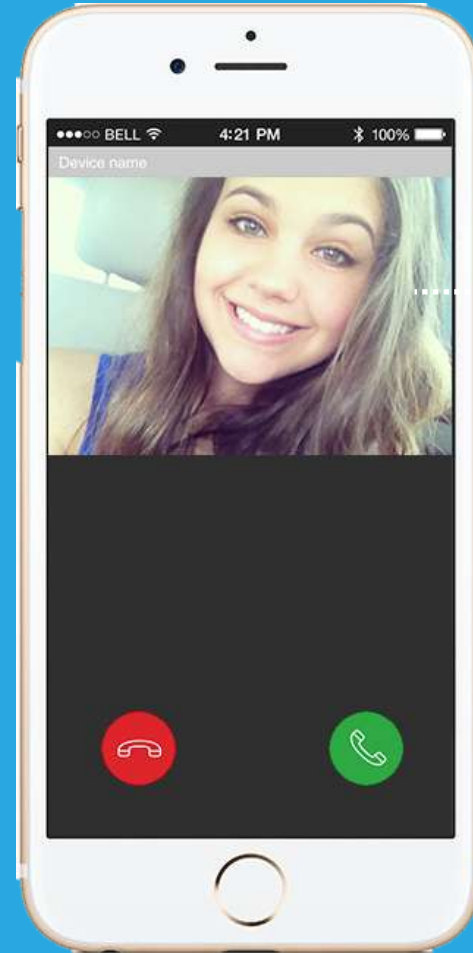

Otvírání dvou zámků

Otvírání dvou zámků pomocí VTO vzdáleně

Dveře | Volání

Monitorování a odemknutí vzdáleně

Aplikace spuštěna

VARIANT[®]
plus

dahua
TECHNOLOGY

Živý náhled

Pokud běží aplikace a VTO volání, zobrazí živé video z VTO

Aplikace není spuštěna

VARIANT[®]
plus

alhua
TECHNOLOGY

Klikněte na zprávu

Živý náhled

Kamera

Dveře