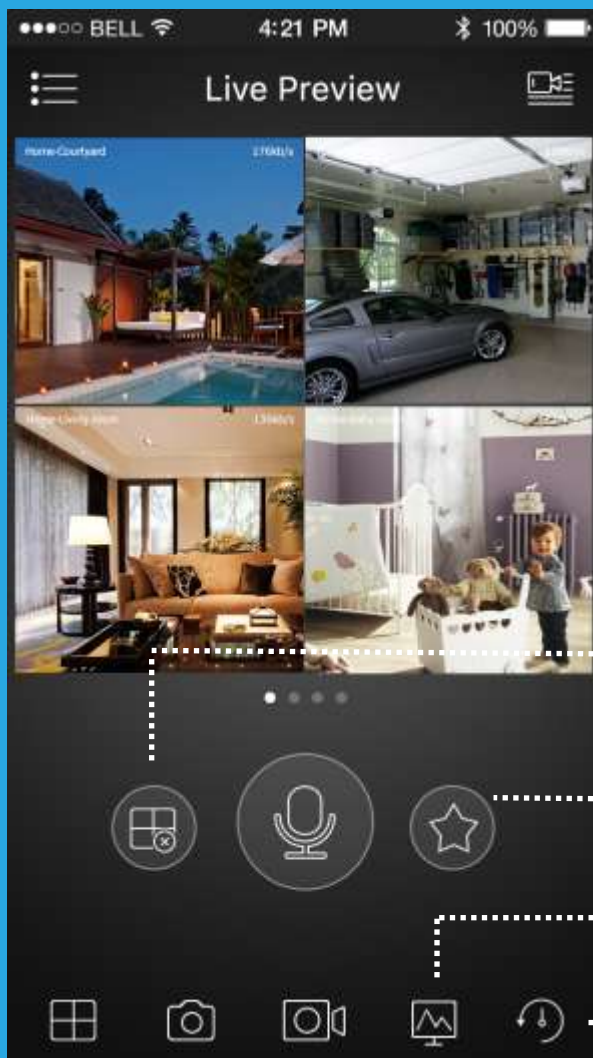

Kamera | Živě

VARIANT
plus

Otevřít dávku, max. 256 kanálů

1/4/9/16 dělení pohledů,
digit. zoom ovládáním

Zavřít vše / Zapamatovat předchozí videa

Oblíbené a spustit

Ovládání streamu

Okamžité přehrávání