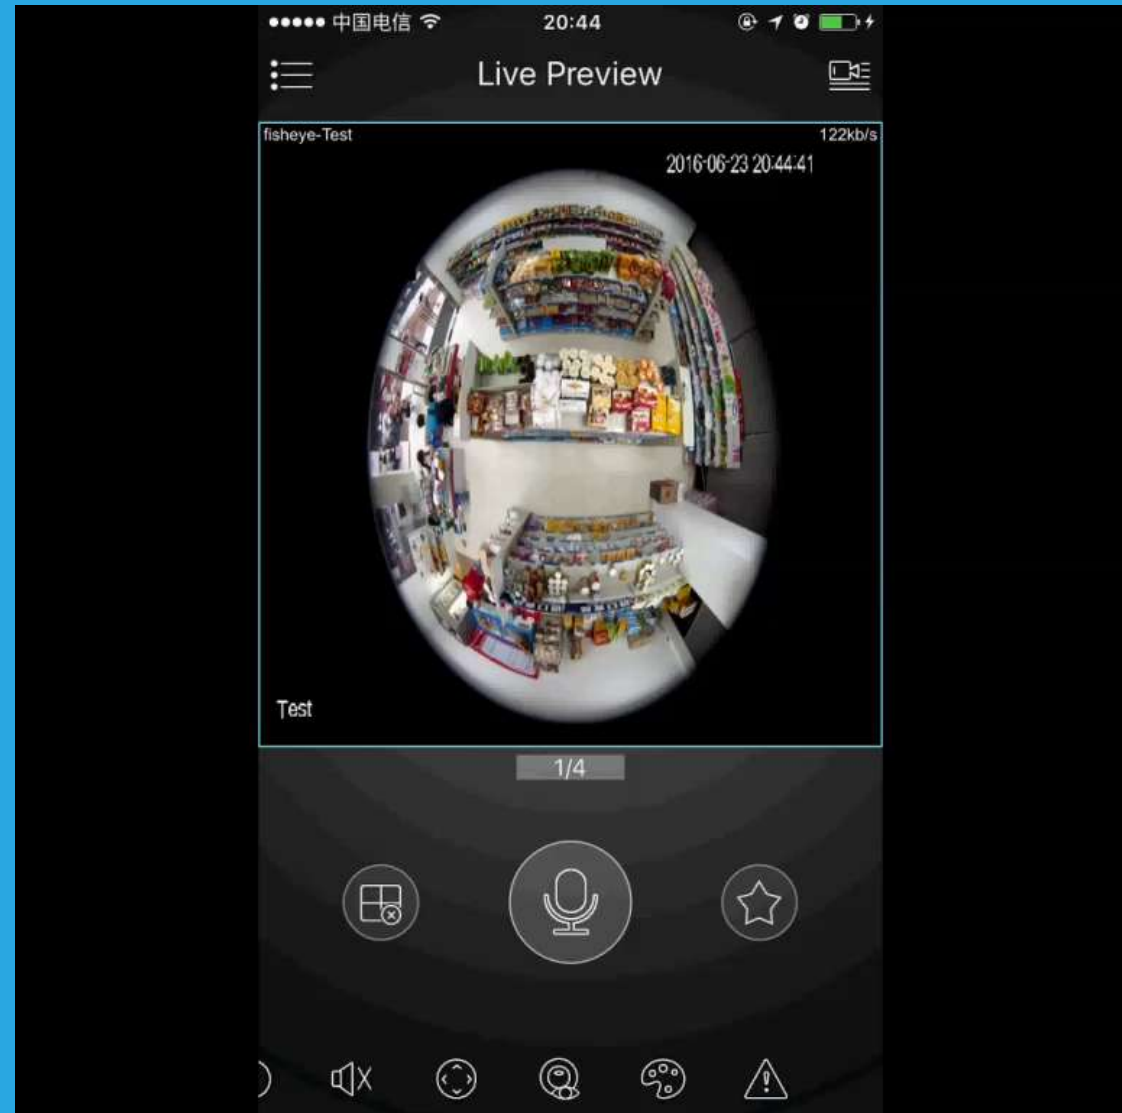

Rozklad rybího oka