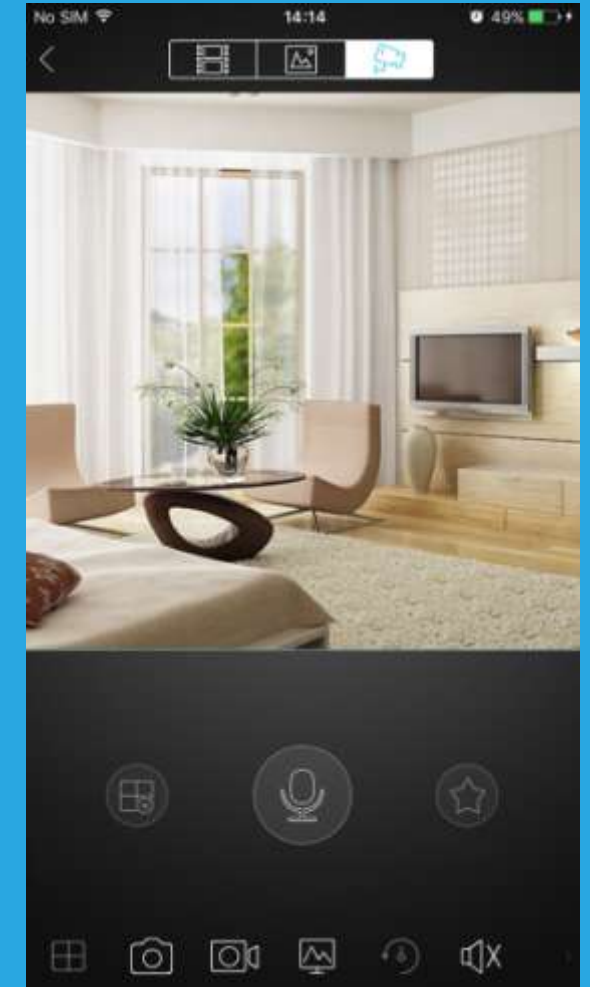

Poplach | Zařízení

Spuštění poplachu, může být připojeno k videu CCTV a Dveře