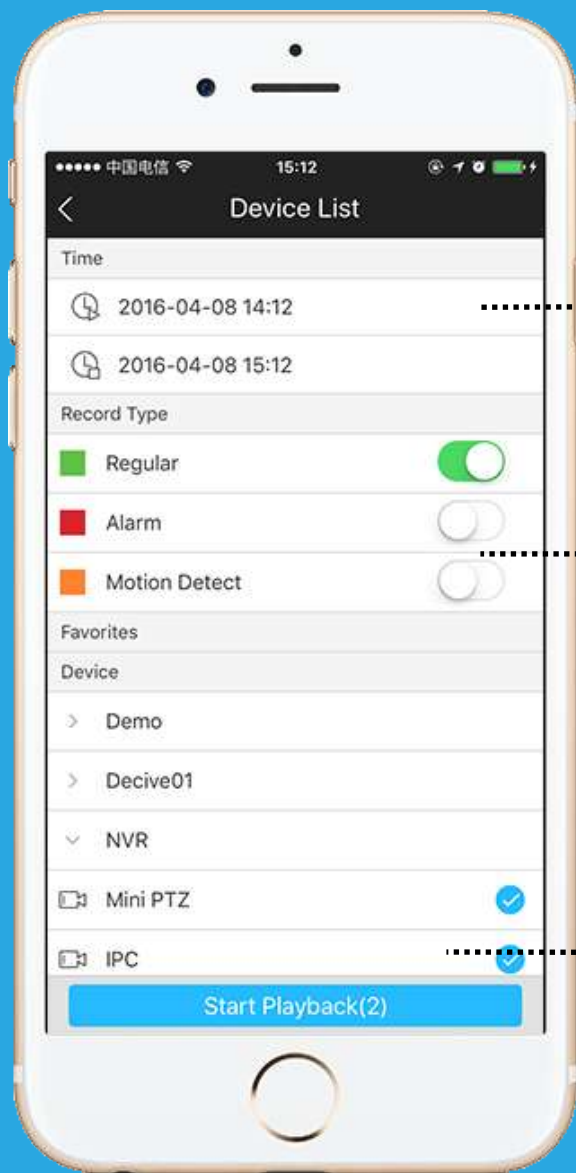

Podporuje max. 10 zařízení pro generování QR kódu

Obsahuje informace o hesle, takže se jedná o bezpečnostní kód

Vzdálená nastavení

VARIANT
plus

- Video detekce
- Poplachové nastavení
- Kamerové nastavení
- Plán úložiště
- Změna uživatelského hesla

Kamera | Živě

VARIANT
plus

Otevřít dávku, max. 256 kanálů

1/4/9/16 dělení pohledů,
digit. zoom ovládáním

Zavřít vše / Zapamatovat předchozí videa

Oblíbené a spustit

Ovládání streamu

Okamžité přehrávání

PTZ

Rozklad rybího oka

Kamera | Přehrávání

VARIANT
plus

Výběr času v kalendáři

Hledání běžné, pohybové, poplach

Režim dávky, max. hledá záznam u 4 kanálů

Video přehrávání

Otevřít dávku, max. 4 k.

Obraz přehrání

1/4 rozdělení okna, digitální zoom ovládáním

Rychlé přehrávání

Další snímek

Vyříznout, max. 30 minut

Video vyřiznutí

VARIANT
plus