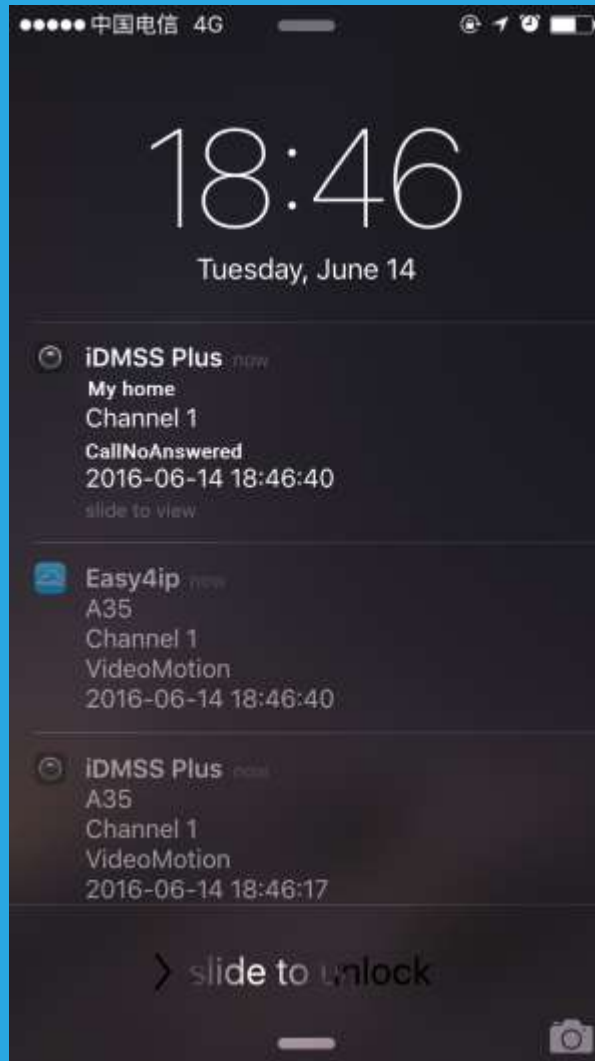

Dveře

Poplach

Dveře | Živě

Volání, oboustraná kom.

Zařízení : SČ, IP / Doména

Vypnout mikrofon

Digitalní zoom gesty

Odemknout

Otvírání dvou zámků

Otvírání dvou zámků pomocí VTO vzdáleně

Dveře | Volání

Monitorování a odemknutí vzdáleně

Aplikace spuštěna

VARIANT[®]
plus

dahua
TECHNOLOGY

Živý náhled

Pokud běží aplikace a VTO volání, zobrazí živé video z VTO

Aplikace není spuštěna

VARIANT[®]
plus

alhua
TECHNOLOGY

Klikněte na zprávu

Živý náhled

Kamera

Dveře

Poplach

Poplach | Zařízení

Přidat zařízení HUB, skenem QR kódu

Poplach | Zařízení

Zobrazí rozdílné stavy :
online, offline, nízké napájení,
pozastavena ochrana

Poplach | Zařízení

Přepnutí režimů ochrany :
vypnuto, zapnuto, volitelné