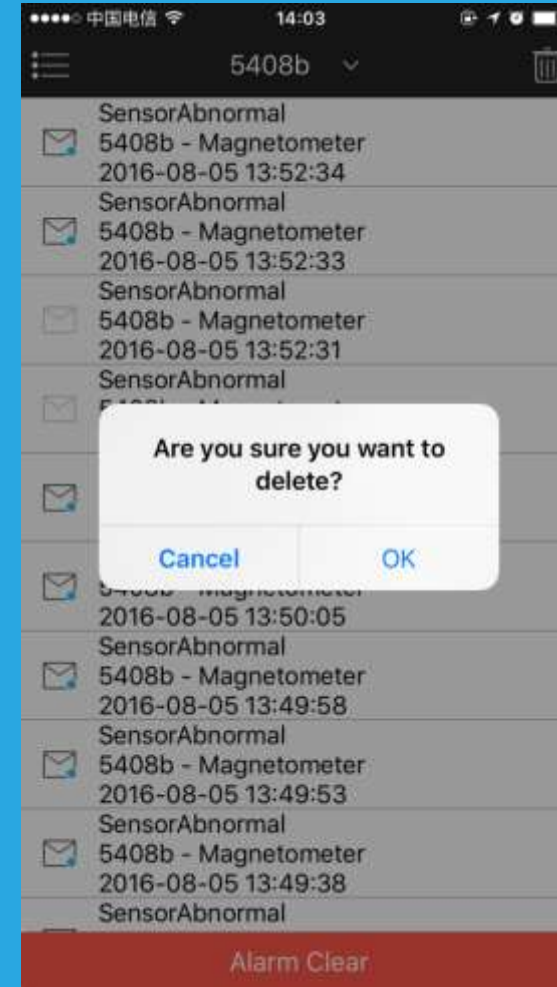

Pokud běží aplikace a VTO volání, zobrazí živé video z VTO

Aplikace není spuštěna

VARIANT[®]
plus

alhua
TECHNOLOGY

Klikněte na zprávu

Živý náhled

Kamera

Dveře

Poplach

Poplach | Zařízení

Přidat zařízení HUB, skenem QR kódu

Poplach | Zařízení

Zobrazí rozdílné stavy :
online, offline, nízké napájení,
pozastavena ochrana

Poplach | Zařízení

Přepnutí režimů ochrany :
vypnuto, zapnuto, volitelné

Poplach | Zařízení

Spuštění poplachu, může být připojeno k videu CCTV a Dveře

Děkujeme